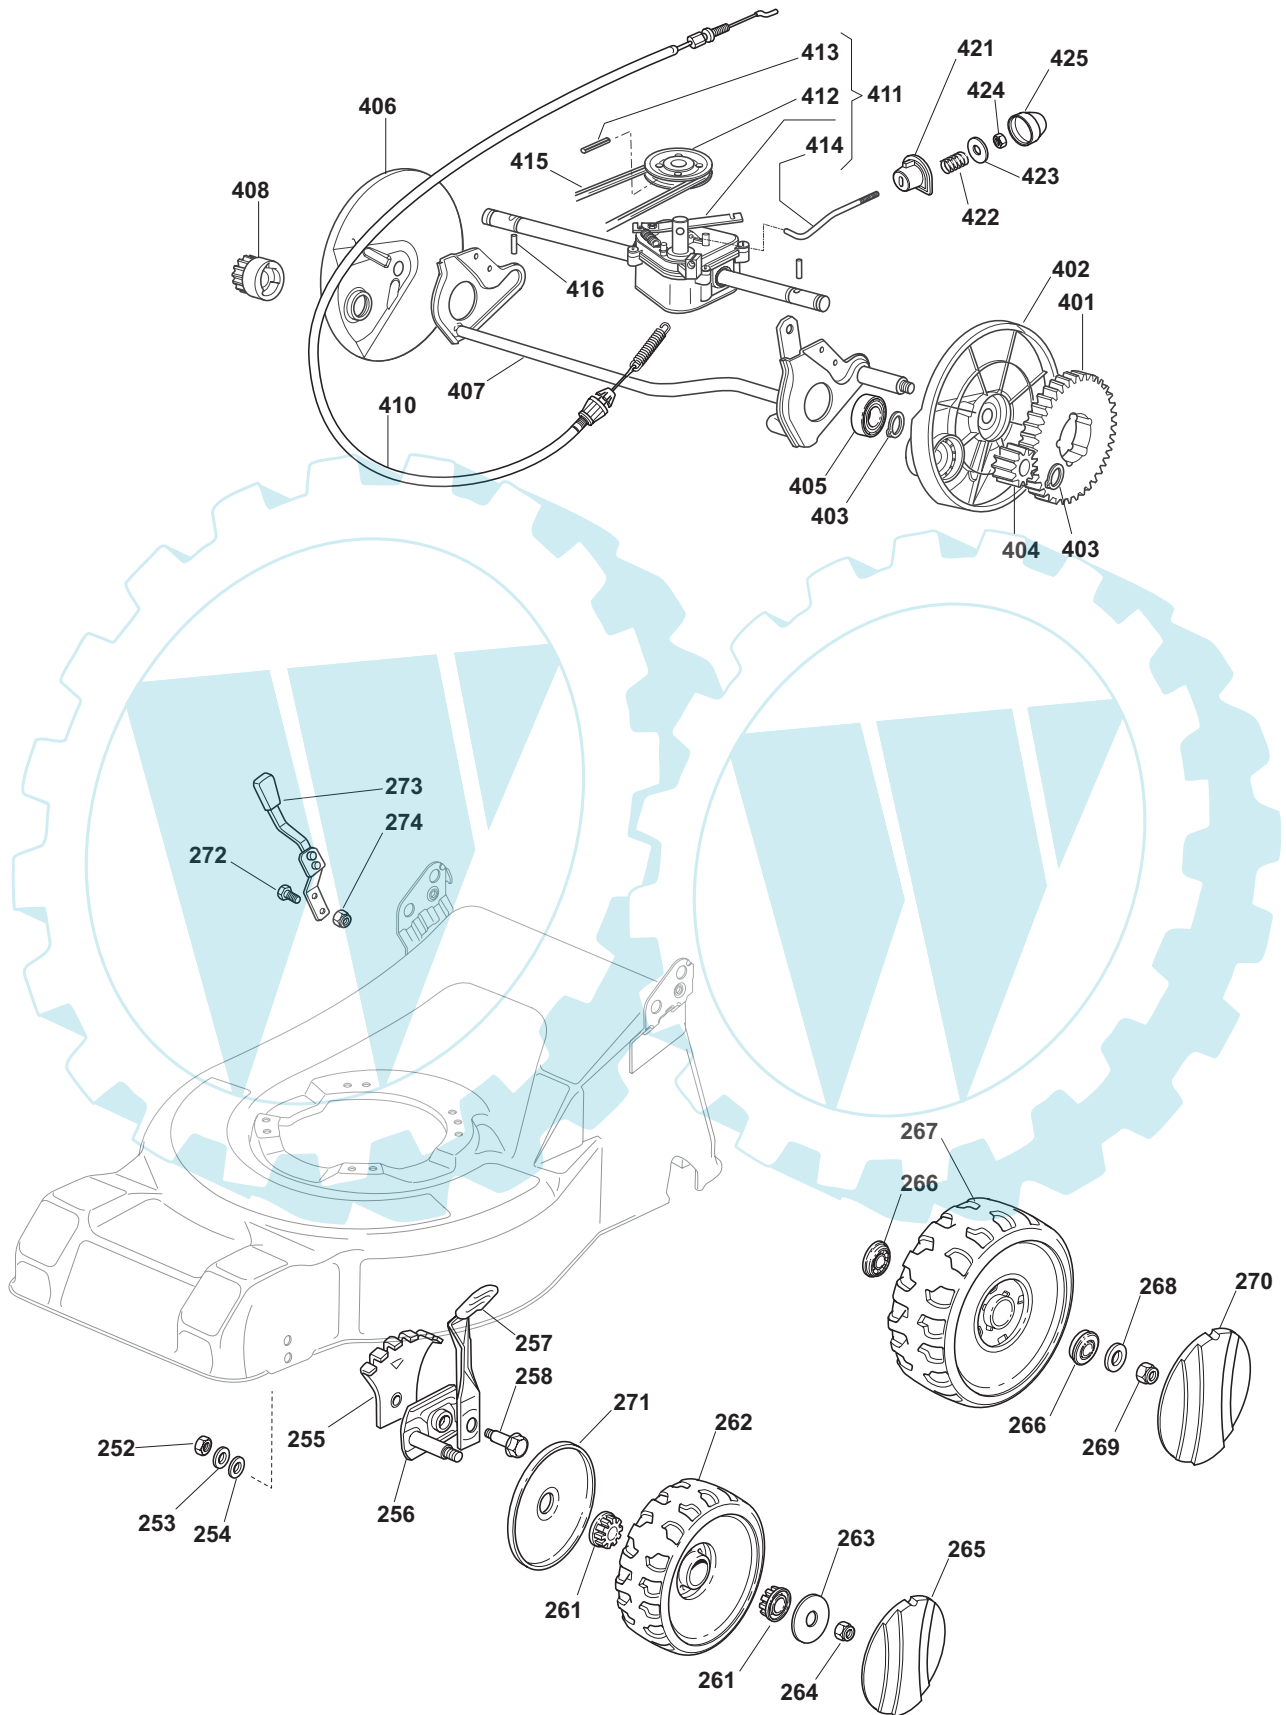

410	FRANCE REDUCTEURS	410	BI. CI. DI.

B100A